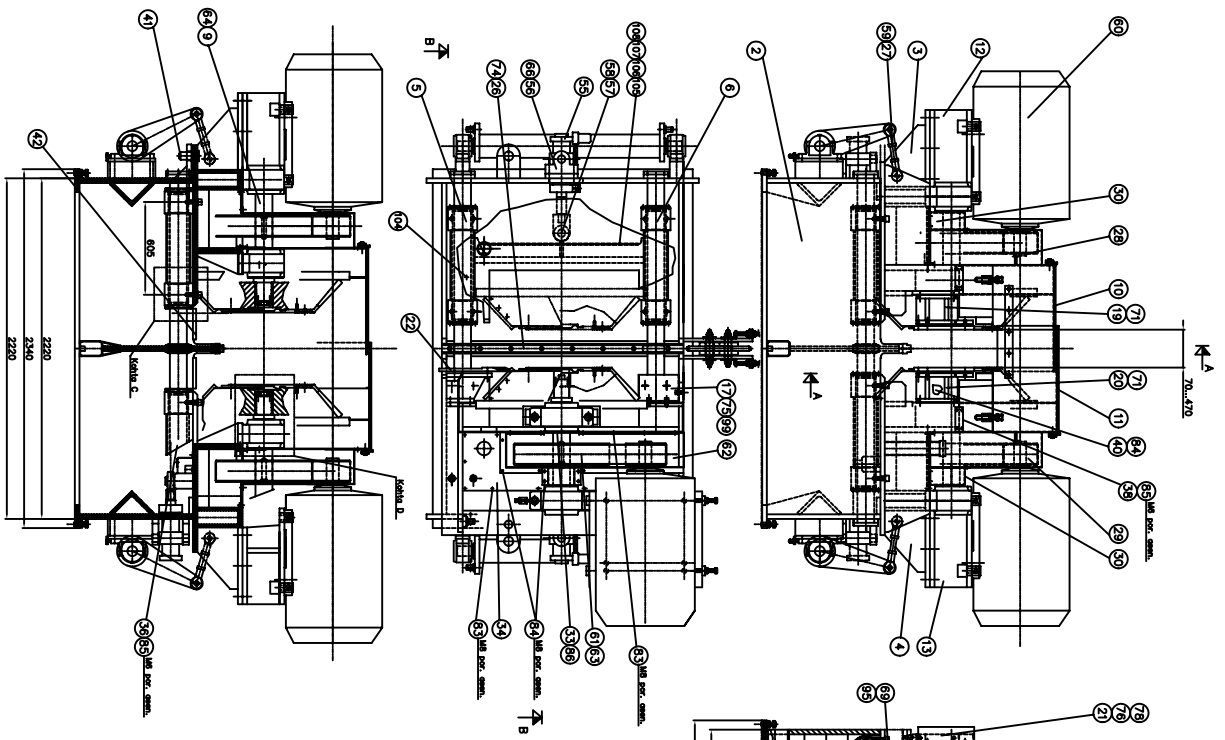

B - B

ИЗДАНИЕ	1:0	ИЗМЕНЕНИЯ	
ПРОЕКЦИОННАЯ СИСТЕМА	1:0	ПРОЕКЦИОННАЯ СИСТЕМА	1:0
МАШТАБ	1:2	МАШТАБ	1:2
ЛИСТ	1:0	ЛИСТ	1:0
КОЛИЧЕСТВО ЛИСТОВ	1:0	КОЛИЧЕСТВО ЛИСТОВ	1:0
КОЛИЧЕСТВО КОПИЙ	1:0	КОЛИЧЕСТВО КОПИЙ	1:0